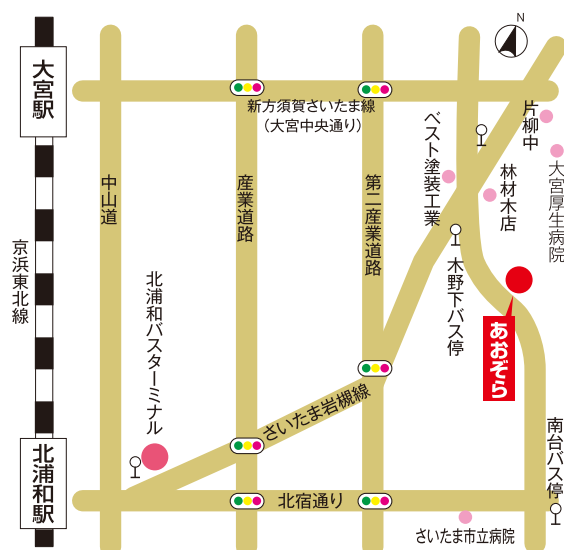

新年

他にも豚汁や
綿あめなどの
軽食があります！

もちつき大会

1月14日(日)

11:00-16:00

輪投げ
ストラックアウト
太鼓などの遊具あり

場所：あおぞら（社会福祉法人 浦和の里）

とってもお得な無料チケットがあるよ！うらも見てね！▶

- 癒やしのお歌を披露します -

癒しのシンガー **アンナ朱美** ■12:00~

OL時代に歌、音楽を始め、作詞作曲に目覚める。2010年3月1st CD「虹のプラネタリウム」リリース。2014年11月2nd CD「笑顔が待ってる」リリース。シンガーソングライターとして多くのファンに支えられながら、東京を中心に活動中。

会場案内

あおぞら

(主催：社会福祉法人 浦和の里)

住所：埼玉県さいたま市見沼区御蔵1064-1

電話番号：048-832-6400

駐車場：80台

代表者：岩崎 朋子

交通／北浦和駅東口バスターミナル(クイーンズ伊勢丹前)
東武バス「宮下」「岩槻」行き、木野下下車徒歩5分
(バスは約10～15分おきに発車しております。)

チラシ持参でお連れ様全員に

無料サービス!!

もち

豚汁